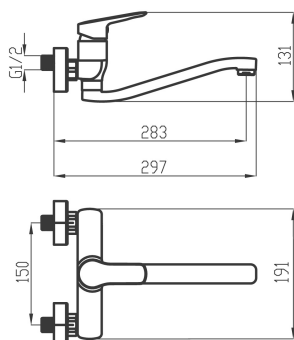

KÓD

54070,0

NOVINKA

NÁZEV PRODUKTU

Dřezová umyvadlová baterie 150 mm Metalia, 54 chrom

OBRÁZEK

PIKTOGRAM

VLASTNOSTI PRODUKTU

- Šířka výrobku [mm]: 191
- Hloubka krabice [mm]: 397
- Výška krabice [mm]: 82
- Šířka krabice [mm]: 152
- Provedení: chrom
- Příslušenství : kompletní
- Připojovací matice : 3/4"
- Záruka na těsnost kartuše [rok] : 7
- Typ kartuše : 35 mm

TECHNICKÝ VÝKRES

SPECIFIKACE

- EAN: 8590309072706
- Výška výrobku [mm]: 131
- Hloubka výrobku [mm]: 297
- Rozteč baterie [mm]: 150