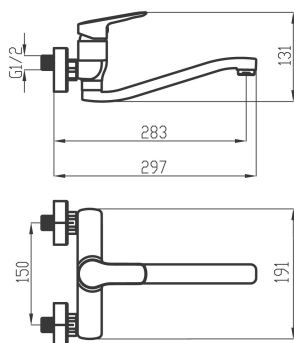

KÓD

54070,0

NOVINKA

NÁZEV PRODUKTU

Dřezová umyvadlová baterie 150 mm Metalia, 54 chrom

OBRÁZEK

PIKTOGRAM

VLASTNOSTI PRODUKTU

- Šířka výrobku [mm]: 191
- Hloubka krabice [mm]: 397
- Výška krabice [mm]: 82
- Šířka krabice [mm]: 152
- Provedení: chrom
- Příslušenství : kompletní
- Připojovací matice : 3/4"
- Záruka na těsnost kartuše [rok] : 7
- Typ kartuše : 35 mm

TECHNICKÝ VÝKRES

SPECIFIKACE

- EAN: 8590309072706
- Výška výrobku [mm] : 131
- Hloubka výrobku [mm]: 297
- Rozteč baterie [mm] : 150