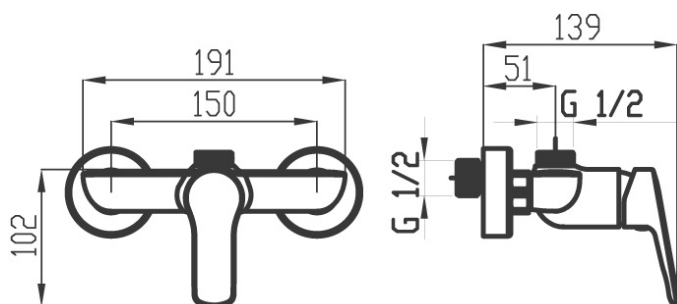

KÓD

54062/1,0

NOVINKA

NÁZEV PRODUKTU

Sprchová baterie bez příslušenství 150 mm Metalia 54, chrom

PROVEDENÍ

chrom

OBRÁZEK

PIKTOGRAM

VLASTNOSTI PRODUKTU

- Šířka výrobku [mm]: 191
- Hloubka krabice [mm]: 225
- Výška krabice [mm]: 165
- Šířka krabice [mm]: 173
- Provedení: chrom
- Příslušenství : bez sprchové soupravy
- Typ : sprchová
- Připojovací matice : 3/4"
- Záruka na těsnost kartuše [rok] : 7
- Typ kartuše : 35 mm

TECHNICKÝ VÝKRES

SPECIFIKACE

- EAN: 8590309132066
- Výška výrobku [mm]: 102
- Hloubka výrobku [mm]: 139
- Rozteč baterie [mm]: 150