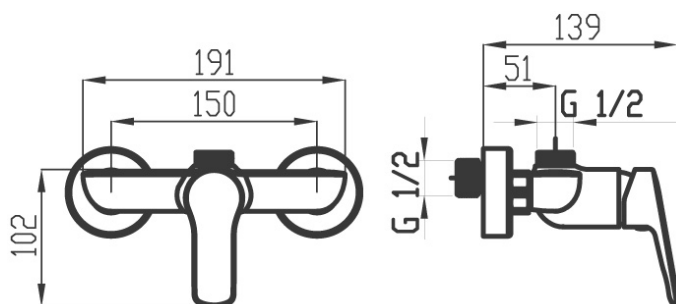

KÓD

54062/1,0

NOVINKA

NÁZEV PRODUKTU

Sprchová baterie bez příslušenství 150 mm Metalia 54, chrom

OBRÁZEK

PIKTOGRAM

VLASTNOSTI PRODUKTU

- Šířka výrobku [mm]: 191
- Hloubka krabice [mm]: 225
- Výška krabice [mm]: 165
- Šířka krabice [mm]: 173
- Provedení: chrom
- Příslušenství : bez sprchové soupravy
- Typ : sprchová
- Připojovací matice : 3/4"
- Záruka na těsnost kartuše [rok] : 7
- Typ kartuše : 35 mm

TECHNICKÝ VÝKRES

SPECIFIKACE

- EAN: 8590309132066
- Výška výrobku [mm]: 102
- Hloubka výrobku [mm]: 139
- Rozteč baterie [mm]: 150