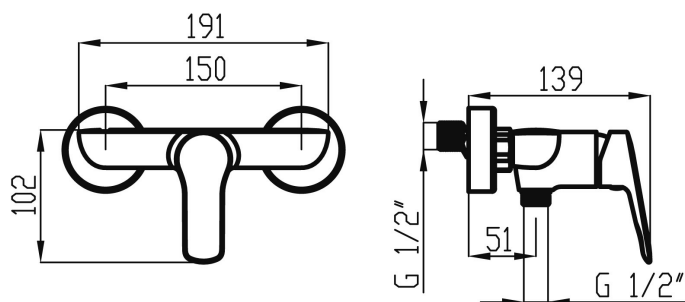

KÓD

54061/1,0

NOVINKA

NÁZEV PRODUKTU

Sprchová baterie bez příslušenství 150 mm Metalia 54, chrom

PROVEDENÍ

chrom

OBRÁZEK

PIKTOGRAM

VLASTNOSTI PRODUKTU

- Typ kartuše : 35 mm
- Šířka výrobku [mm]: 191
- Hloubka krabice [mm]: 225
- Výška krabice [mm]: 165
- Šířka krabice [mm]: 173
- Provedení: chrom
- Příslušenství : bez sprchové soupravy
- Připojovací matice : 3/4"
- Typ : sprchová
- Záruka na těsnost kartuše [rok] : 7
- Průtok při dyn. tlaku 3 bary-vývod [l/m] : 22.8

TECHNICKÝ VÝKRES

SPECIFIKACE

- EAN: 8590309133957
- Intrastat: 84818011
- Hmotnost brutto [kg]: 1,368
- Výška výrobku [mm]: 102
- Hloubka výrobku [mm]: 139
- Rozteč baterie [mm]: 150