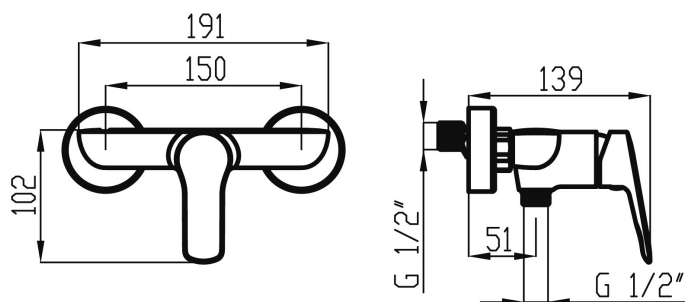

KÓD

54061,0

NOVINKA

NÁZEV PRODUKTU

Sprchová baterie 150 mm Metalia 54, chrom

PROVEDENÍ

chrom

OBRÁZEK

PIKTOGRAM

VLASTNOSTI PRODUKTU

- Počet poloh růžice : 3
- Typ kartuše : 35 mm
- Šířka výrobku [mm] : 191
- Hloubka krabice [mm] : 225
- Výška krabice [mm] : 165
- Šířka krabice [mm] : 173
- Provedení: chrom
- Připojovací matice : 3/4"
- Typ : sprchová
- Záruka na těsnost kartuše [rok] : 7
- Průtok při dyn.tlaku 3 bary-ruční sprcha [l/m] : 6,6

TECHNICKÝ VÝKRES

SPECIFIKACE

- EAN: 8590309133964
- Intrastat: 84818011
- Hmotnost brutto [kg]: 1,805
- Výška výrobku [mm] : 102
- Hloubka výrobku [mm]: 139
- Rozteč baterie [mm] : 150