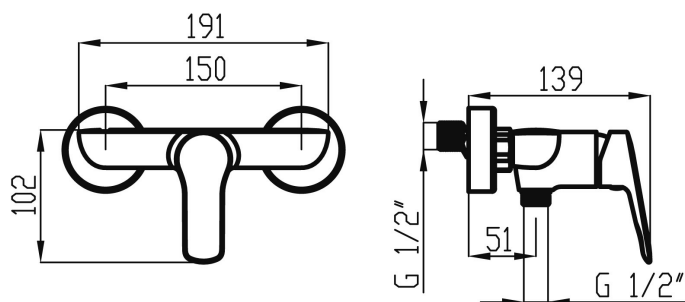

KÓD

54061,0

NOVINKA

NÁZEV PRODUKTU

Sprchová baterie 150 mm Metalia 54, chrom

OBRÁZEK

PIKTOGRAM

VLASTNOSTI PRODUKTU

- Počet poloh růžice : 3
- Typ kartuše : 35 mm
- Šířka výrobku [mm]: 191
- Hloubka krabice [mm] : 225
- Výška krabice [mm] : 165
- Šířka krabice [mm] : 173
- Provedení: chrom
- Připojovací matice : 3/4"
- Typ : sprchová
- Záruka na těsnost kartuše [rok] : 7
- Průtok při dyn.tlaku 3 bary-ruční sprcha [l/m] : 6,6

TECHNICKÝ VÝKRES

SPECIFIKACE

- EAN: 8590309133964
- Intrastat: 84818011
- Hmotnost brutto [kg]: 1,805
- Výška výrobku [mm] : 102
- Hloubka výrobku [mm]: 139
- Rozteč baterie [mm] : 150