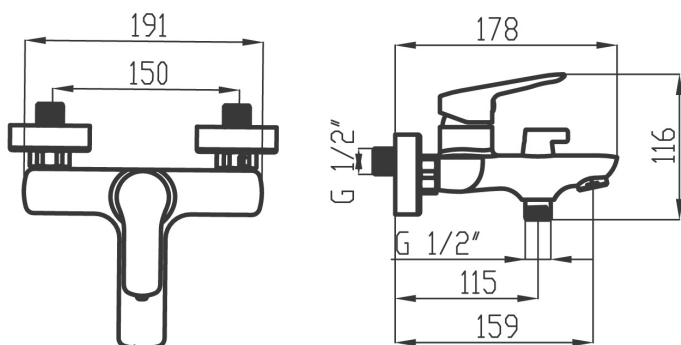

KÓD

54021/1,0

NOVINKA

NÁZEV PRODUKTU

Vanová baterie bez příslušenství 150 mm Metalia 54, chrom

PROVEDENÍ

chrom

OBRÁZEK

PIKTOGRAM

VLASTNOSTI PRODUKTU

- Šířka výrobku [mm]: 191
- Hloubka krabice [mm]: 225
- Výška krabice [mm]: 165
- Šířka krabice [mm]: 173
- Provedení: chrom
- Příslušenství : bez sprchové soupravy
- Typ ramene : pevné
- Typ : vanová
- Připojovací matice : 3/4"
- Záruka na těsnost kartuše [rok] : 7
- Typ kartuše : 35 mm
- Průtok vody při dynamickém tlaku 3 bary [l/min]: 13,2

TECHNICKÝ VÝKRES

SPECIFIKACE

- EAN: 8590309072683
- Výška výrobku [mm] : 116
- Hloubka výrobku [mm]: 178
- Rozteč baterie [mm] : 150