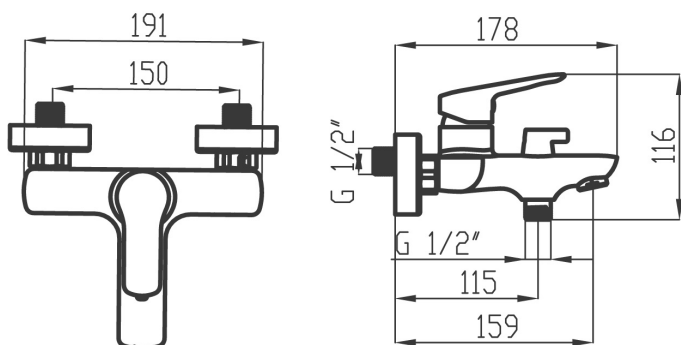

KÓD

54021/1,0

NOVINKA

NÁZEV PRODUKTU

Vanová baterie bez příslušenství 150 mm Metalia 54, chrom

OBRÁZEK

PIKTOGRAM

VLASTNOSTI PRODUKTU

- Šířka výrobku [mm]: 191
- Hloubka krabice [mm]: 225
- Výška krabice [mm]: 165
- Šířka krabice [mm]: 173
- Provedení: chrom
- Příslušenství : bez sprchové soupravy
- Typ ramene : pevné
- Typ : vanová
- Připojovací matice : 3/4"
- Záruka na těsnost kartuše [rok] : 7
- Typ kartuše : 35 mm
- Průtok vody při dynamickém tlaku 3 bary [l/min]: 13,2

TECHNICKÝ VÝKRES

SPECIFIKACE

- EAN: 8590309072683
- Výška výrobku [mm] : 116
- Hloubka výrobku [mm]: 178
- Rozteč baterie [mm] : 150