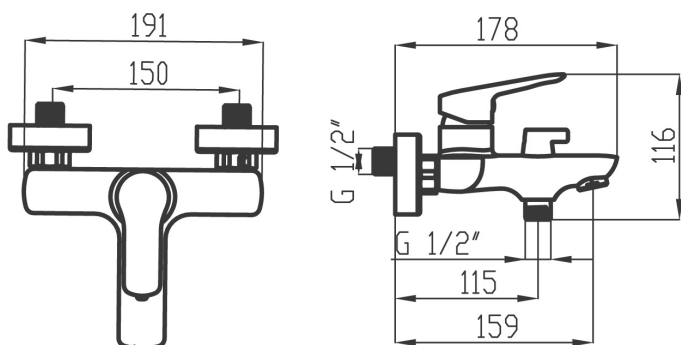

KÓD

54021,0

NOVINKA

NÁZEV PRODUKTU

Vanová baterie 150 mm Metalia 54, chrom

PROVEDENÍ

chrom

OBRÁZEK

PIKTOGRAM

VLASTNOSTI PRODUKTU

- Šířka výrobku [mm]: 191
- Hloubka krabice [mm]: 225
- Výška krabice [mm]: 165
- Šířka krabice [mm]: 173
- Provedení: chrom
- Příslušenství : kompletní
- Typ ramene : pevné
- Typ : vanová
- Připojovací matice : 3/4"
- Počet poloh růžice : 3
- Záruka na těsnost kartuše [rok] : 7
- Typ kartuše : 35 mm
- Průtok vody při dynamickém tlaku 3 bary [l/min]: 13.2
- Průtok při dyn.tlaku 3 bary-ruční sprcha [l/m] : 6.6

TECHNICKÝ VÝKRES

SPECIFIKACE

- EAN: 8590309072690
- Výška výrobku [mm] : 116
- Hloubka výrobku [mm]: 178
- Rozteč baterie [mm] : 150