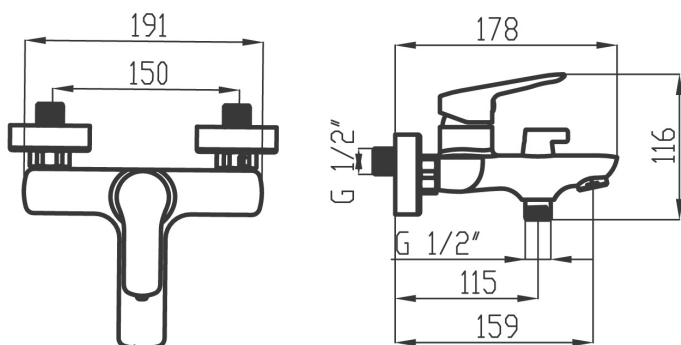

KÓD

54021,0

NOVINKA

NÁZEV PRODUKTU

Vanová baterie 150 mm Metalia 54, chrom

OBRÁZEK

PIKTOGRAM

VLASTNOSTI PRODUKTU

- Šířka výrobku [mm]: 191
- Hloubka krabice [mm]: 225
- Výška krabice [mm]: 165
- Šířka krabice [mm]: 173
- Provedení: chrom
- Příslušenství: kompletní
- Typ ramene: pevné
- Typ: vanová
- Připojovací matice: 3/4"
- Počet poloh růžice: 3
- Záruka na těsnost kartuše [rok]: 7
- Typ kartuše: 35 mm
- Průtok vody při dynamickém tlaku 3 bary [l/min]: 13.2
- Průtok při dyn.tlaku 3 bary-ruční sprcha [l/m]: 6.6

TECHNICKÝ VÝKRES

SPECIFIKACE

- EAN: 8590309072690
- Výška výrobku [mm]: 116
- Hloubka výrobku [mm]: 178
- Rozteč baterie [mm]: 150