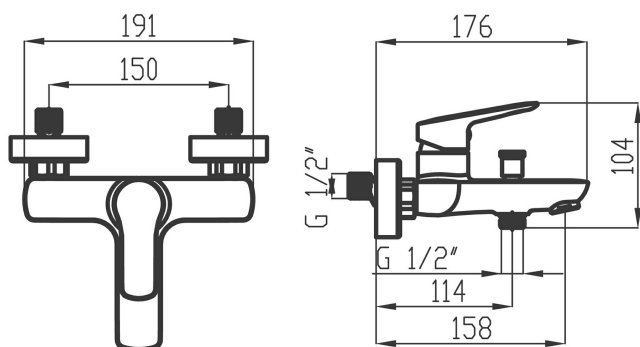

KÓD

54020/1,0

NOVINKA

NÁZEV PRODUKTU

Vanová baterie bez příslušenství 150 mm Metalia 54, chrom

PROVEDENÍ

chrom

OBRÁZEK

PIKTOGRAM

VLASTNOSTI PRODUKTU

- Typ kartuše : 35 mm
- Šířka výrobku [mm]: 191
- Hloubka krabice [mm] : 225
- Výška krabice [mm] : 165
- Šířka krabice [mm] : 173
- Provedení: chrom
- Typ ramene : pevné
- Příslušenství : bez sprchové soupravy
- Typ : vanová
- Připojovací matice : 3/4"
- Záruka na těsnost kartuše [rok] : 7
- Průtok vody při dynamickém tlaku 3 bary [l/min]: 19.2

TECHNICKÝ VÝKRES

SPECIFIKACE

- EAN: 8590309133902
- Intrastat: 84818011
- Hmotnost brutto [kg]: 1,613
- Výška výrobku [mm] : 104
- Hloubka výrobku [mm]: 176
- Rozteč baterie [mm] : 150