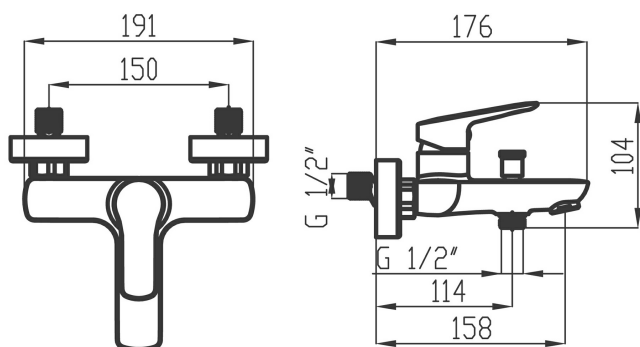

KÓD

54020,0

NOVINKA

NÁZEV PRODUKTU

Vanová baterie 150 mm Metalia 54, chrom

PROVEDENÍ

chrom

OBRÁZEK

PIKTOGRAM

VLASTNOSTI PRODUKTU

- Počet poloh růžice : 3
- Typ kartuše : 35 mm
- Šířka výrobku [mm]: 191
- Hloubka krabice [mm] : 225
- Výška krabice [mm] : 165
- Šířka krabice [mm] : 173
- Provedení: chrom
- Typ ramene : pevné
- Příslušenství : kompletní
- Typ : vanová
- Připojovací matice : 3/4"
- Záruka na těsnost kartuše [rok] : 7
- Průtok vody při dynamickém tlaku 3 bary [l/min]: 19.2
- Průtok při dyn.tlaku 3 bary-ruční sprcha [l/m] : 6,6

TECHNICKÝ VÝKRES

SPECIFIKACE

- EAN: 8590309133919
- Intrastat: 84818011
- Hmotnost brutto [kg]: 2,062
- Výška výrobku [mm] : 104
- Hloubka výrobku [mm]: 176
- Rozteč baterie [mm] : 150