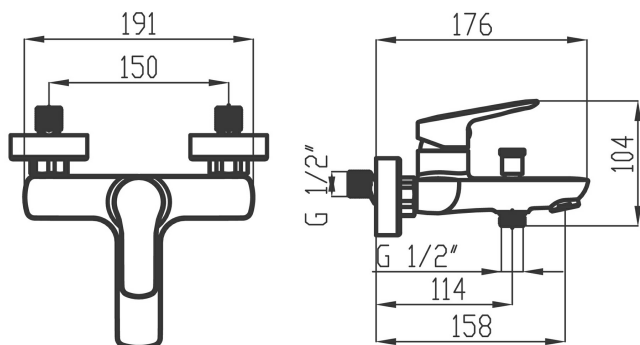

KÓD

54020,0

NOVINKA

NÁZEV PRODUKTU

Vanová baterie 150 mm Metalia 54, chrom

OBRÁZEK

PIKTOGRAM

VLASTNOSTI PRODUKTU

- Počet poloh růžice : 3
- Typ kartuše : 35 mm
- Šířka výrobku [mm]: 191
- Hloubka krabice [mm] : 225
- Výška krabice [mm] : 165
- Šířka krabice [mm] : 173
- Provedení: chrom
- Typ ramene : pevné
- Příslušenství : kompletní
- Typ : vanová
- Připojovací matice : 3/4"
- Záruka na těsnost kartuše [rok] : 7
- Průtok vody při dynamickém tlaku 3 bary [l/min]: 19,2
- Průtok při dyn.tlaku 3 bary-ruční sprcha [l/m] : 6,6

TECHNICKÝ VÝKRES

SPECIFIKACE

- EAN: 8590309133919
- Intrastat: 84818011
- Hmotnost brutto [kg]: 2,062
- Výška výrobku [mm] : 104
- Hloubka výrobku [mm]: 176
- Rozteč baterie [mm] : 150