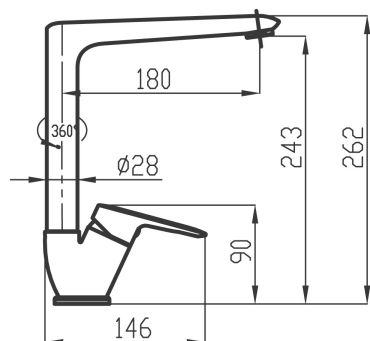

KÓD

54014,0

NOVINKA

NÁZEV PRODUKTU

Dřezová baterie Metalia 54, chrom

PROVEDENÍ

chrom

OBRÁZEK

PIKTOGRAM

VLASTNOSTI PRODUKTU

- Šířka výrobku [mm]: 50
- Hloubka krabice [mm]: 413
- Výška krabice [mm]: 73
- Šířka krabice [mm]: 204
- Provedení: chrom
- Typ ramene : otočné
- Typ : stojánková
- Přívodní hadičky [cm] : 50
- Záruka na těsnost kartuše [rok] : 7
- Typ kartuše : 35 mm

TECHNICKÝ VÝKRES

SPECIFIKACE

- EAN: 8590309132103
- Výška výrobku [mm] : 262
- Hloubka výrobku [mm]: 212