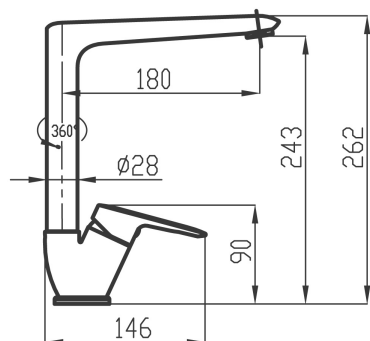

KÓD

54014,0

NOVINKA

NÁZEV PRODUKTU

Dřezová baterie Metalia 54, chrom

OBRÁZEK

PIKTOGRAM

VLASTNOSTI PRODUKTU

- Šířka výrobku [mm]: 50
- Hloubka krabice [mm]: 413
- Výška krabice [mm]: 73
- Šířka krabice [mm]: 204
- Provedení: chrom
- Typ ramene : otočné
- Typ : stojánková
- Přívodní hadičky [cm] : 50
- Záruka na těsnost kartuše [rok] : 7
- Typ kartuše : 35 mm

TECHNICKÝ VÝKRES

SPECIFIKACE

- EAN: 8590309132103
- Výška výrobku [mm] : 262
- Hloubka výrobku [mm]: 212