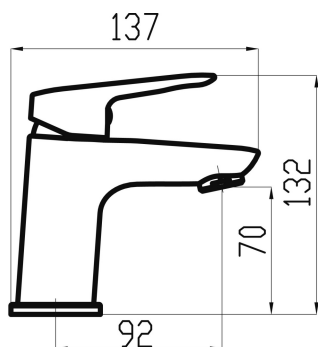

KÓD

54003,0

NOVINKA

NÁZEV PRODUKTU

Umyvadlová baterie s výpustí Metalia 54, chrom

PROVEDENÍ

chrom

OBRÁZEK

PIKTOGRAM

VLASTNOSTI PRODUKTU

- Typ kartuše : 35 mm
- Šířka výrobku [mm]: 50
- Hloubka krabice [mm] : 397
- Výška krabice [mm] : 82
- Šířka krabice [mm] : 152
- Typ výpusti : click-clack
- Provedení: chrom
- Typ : stojánková
- Záruka na těsnost kartuše [rok] : 7
- Průtok vody při dynamickém tlaku 3 bary [l/min]: 6

TECHNICKÝ VÝKRES

SPECIFIKACE

- EAN: 8590309133896
- Intrastat: 84818011
- Hmotnost brutto [kg]: 1,514
- Výška výrobku [mm] : 132
- Hloubka výrobku [mm]: 137