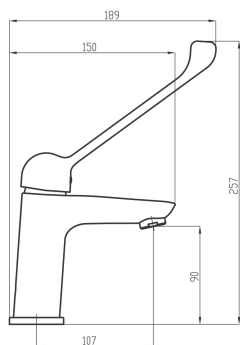

PIKTOGRAM

VLASTNOSTI PRODUKTU

- Šířka výrobku [mm]: 50
- Hloubka krabice [mm]: 397
- Výška krabice [mm]: 82
- Šířka krabice [mm]: 152
- Provedení: chrom-lékařská páka
- Typ ramene : pevné
- Záruka na těsnost kartuše [rok] : 7
- Typ kartuše : 35 mm
- Průtok vody při dynamickém tlaku 3 bary [l/min]: 6

TECHNICKÝ VÝKRES

SPECIFIKACE

- EAN: 8590309072652
- Výška výrobku [mm]: 257
- Hloubka výrobku [mm]: 189