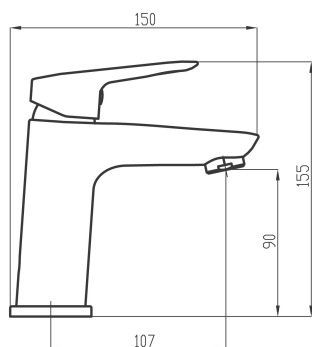

KÓD

54002/1,0

NOVINKA

NÁZEV PRODUKTU

Umyvadlová baterie bez výpusti Metalia 54, chrom

PROVEDENÍ

chrom

OBRÁZEK

PIKTOGRAM

VLASTNOSTI PRODUKTU

- Šířka výrobku [mm]: 50
- Hloubka krabice [mm]: 397
- Výška krabice [mm]: 82
- Šířka krabice [mm]: 152
- Provedení: chrom
- Příslušenství : bez uzávěru výpusti
- Typ ramene : pevné
- Typ : stojánková
- Záruka na těsnost kartuše [rok] : 7
- Typ kartuše : 35 mm
- Průtok vody při dynamickém tlaku 3 bary [l/min]: 6

TECHNICKÝ VÝKRES

SPECIFIKACE

- EAN: 8590309072638
- Výška výrobku [mm] : 155
- Hloubka výrobku [mm]: 150