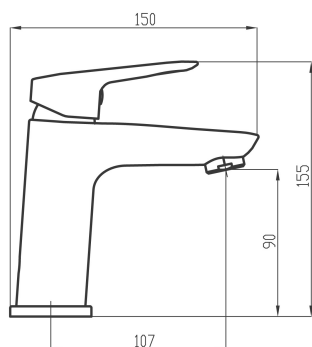

KÓD

54002,0

NOVINKA

NÁZEV PRODUKTU

Umyvadlová baterie s výpustí Metalia 54, chrom

PROVEDENÍ

chrom

OBRÁZEK

PIKTOGRAM

VLASTNOSTI PRODUKTU

- Typ výpusti : click-clack
- Šířka výrobku [mm]: 50
- Hloubka krabice [mm] : 397
- Výška krabice [mm] : 82
- Šířka krabice [mm] : 152
- Provedení: chrom
- Typ ramene : pevné
- Typ : stojánková
- Záruka na těsnost kartuše [rok] : 7
- Typ kartuše : 35 mm
- Průtok vody při dynamickém tlaku 3 bary [l/min]: 6

TECHNICKÝ VÝKRES

SPECIFIKACE

- EAN: 8590309072645
- Výška výrobku [mm] : 155
- Hloubka výrobku [mm]: 150