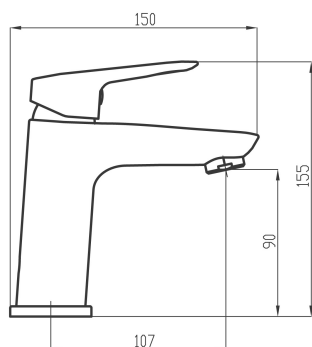

KÓD

54002,0

NOVINKA

NÁZEV PRODUKTU

Umyvadlová baterie s výpustí Metalia 54, chrom

OBRÁZEK

PIKTOGRAM

VLASTNOSTI PRODUKTU

- Typ výpusti : click-clack
- Šířka výrobku [mm]: 50
- Hloubka krabice [mm] : 397
- Výška krabice [mm] : 82
- Šířka krabice [mm] : 152
- Provedení: chrom
- Typ ramene : pevné
- Typ : stojánková
- Záruka na těsnost kartuše [rok] : 7
- Typ kartuše : 35 mm
- Průtok vody při dynamickém tlaku 3 bary [l/min]: 6

TECHNICKÝ VÝKRES

SPECIFIKACE

- EAN: 8590309072645
- Výška výrobku [mm] : 155
- Hloubka výrobku [mm]: 150