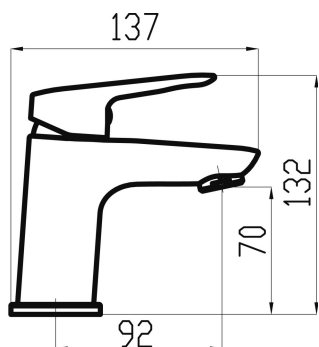

PIKTOGRAM

VLASTNOSTI PRODUKTU

- Typ kartuše : 35 mm
- Šířka výrobku [mm]: 50
- Hloubka krabice [mm] : 397
- Výška krabice [mm] : 82
- Šířka krabice [mm] : 152
- Provedení: chrom
- Typ ramene : pevné
- Příslušenství : bez uzávěru výpusti
- Typ : stojánková
- Záruka na těsnost kartuše [rok] : 7
- Průtok vody při dynamickém tlaku 3 bary [l/min]: 6

TECHNICKÝ VÝKRES

SPECIFIKACE

- EAN: 8590309133889
- Intrastat: 84818011
- Hmotnost brutto [kg]: 1,235
- Výška výrobku [mm] : 132
- Hloubka výrobku [mm]: 137