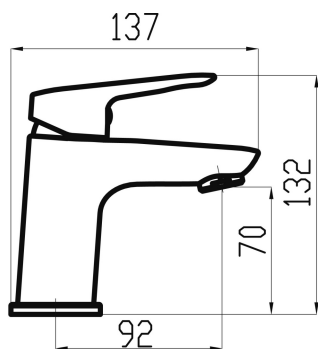

KÓD

54001/1,0

NOVINKA

NÁZEV PRODUKTU

Umyvadlová baterie bez výpusti Metalia 54, chrom

OBRÁZEK

PIKTOGRAM

VLASTNOSTI PRODUKTU

- Typ kartuše : 35 mm
- Šířka výrobku [mm]: 50
- Hloubka krabice [mm] : 397
- Výška krabice [mm] : 82
- Šířka krabice [mm] : 152
- Provedení: chrom
- Typ ramene : pevné
- Příslušenství : bez uzávěru výpusti
- Typ : stojánková
- Záruka na těsnost kartuše [rok] : 7

TECHNICKÝ VÝKRES

SPECIFIKACE

- EAN: 8590309133889
- Intrastat: 84818011
- Hmotnost brutto [kg]: 1,235
- Výška výrobku [mm] : 132
- Hloubka výrobku [mm]: 137