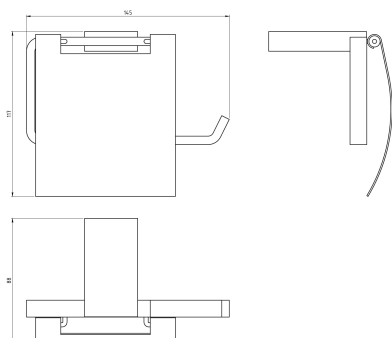

KÓD

0938,0

SÉRIE

METALIA 9

NÁZEV PRODUKTU

Závěs toaletního papíru s krytem Metalia 9 chrom

PROVEDENÍ

chrom

OBRÁZEK

PIKTOGRAM

VLASTNOSTI PRODUKTU

- Šířka výrobku [mm]: 145
- Hloubka krabice [mm]: 85
- Šířka krabice [mm]: 123
- Výška krabice [mm]: 170
- Provedení: chrom

TECHNICKÝ VÝKRES

SPECIFIKACE

- Výška výrobku [mm]: 110
- Hloubka výrobku [mm]: 75
- EAN: 8590309045045
- Intrastat: 74182000
- Hmotnost brutto [kg]: 0,53