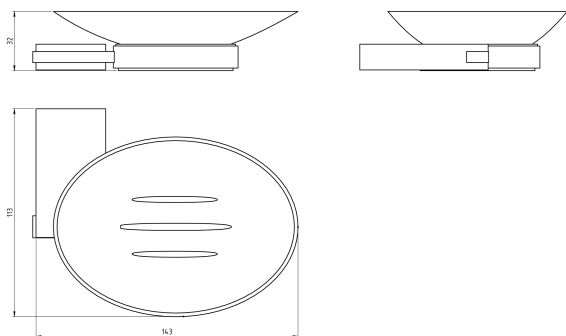

KÓD

0936,0

NÁZEV PRODUKTU

Mýdlenka sklo Metalia 9 chrom

PROVEDENÍ

chrom

OBRÁZEK

PIKTOGRAM

VLASTNOSTI PRODUKTU

- Šířka výrobku [mm]: 145
- Hloubka krabice [mm]: 160
- Výška krabice [mm]: 80
- Šířka krabice [mm]: 115
- Provedení: chrom

TECHNICKÝ VÝKRES

SPECIFIKACE

- EAN: 8590309117513
- Výška výrobku [mm]: 32
- Hloubka výrobku [mm]: 102