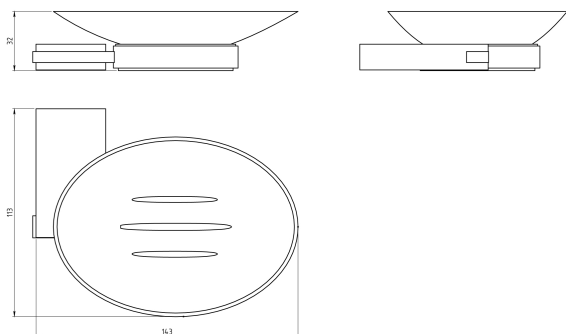

KÓD

0936,0

NÁZEV PRODUKTU

Mýdlenka sklo Metalia 9 chrom

OBRÁZEK

PIKTOGRAM

VLASTNOSTI PRODUKTU

- Šířka výrobku [mm]: 145
- Hloubka krabice [mm]: 160
- Výška krabice [mm]: 80
- Šířka krabice [mm]: 115
- Provedení: chrom

TECHNICKÝ VÝKRES

SPECIFIKACE

- EAN: 8590309117513
- Výška výrobku [mm]: 32
- Hloubka výrobku [mm]: 102