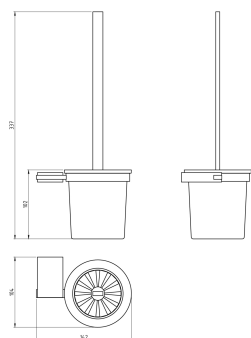

OBRÁZEK

PIKTOGRAM

VLASTNOSTI PRODUKTU

- Šířka výrobku [mm]: 104
- Hloubka krabice [mm]: 380
- Šířka krabice [mm]: 115
- Výška krabice [mm]: 118
- Provedení: chrom

TECHNICKÝ VÝKRES

SPECIFIKACE

- Výška výrobku [mm]: 337
- Hloubka výrobku [mm]: 142
- EAN: 8590309117506
- Intrastat: 96039091
- Hmotnost brutto [kg]: 1,33