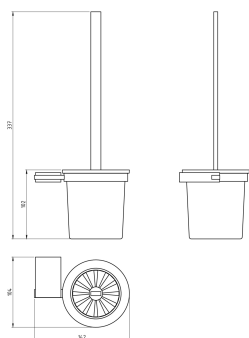

OBRÁZEK

PIKTOGRAM

VLASTNOSTI PRODUKTU

- Šířka výrobku [mm]: 104
- Hloubka krabice [mm]: 380
- Šířka krabice [mm]: 115
- Výška krabice [mm]: 118
- Provedení: chrom

TECHNICKÝ VÝKRES

SPECIFIKACE

- Výška výrobku [mm]: 337
- Hloubka výrobku [mm]: 142
- EAN: 8590309117506
- Intrastat: 96039091
- Hmotnost brutto [kg]: 1,33