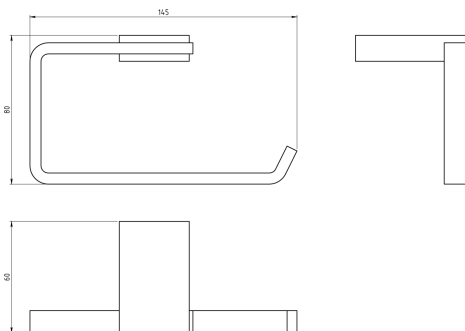

OBRÁZEK

PIKTOGRAM

VLASTNOSTI PRODUKTU

- Šířka výrobku [mm]: 145
- Hloubka krabice [mm]: 160
- Šířka krabice [mm]: 115
- Výška krabice [mm]: 80
- Provedení: chrom

TECHNICKÝ VÝKRES

SPECIFIKACE

- Výška výrobku [mm]: 80
- Hloubka výrobku [mm]: 60
- EAN: 8590309117490
- Intrastat: 74182000
- Hmotnost brutto [kg]: 0,45