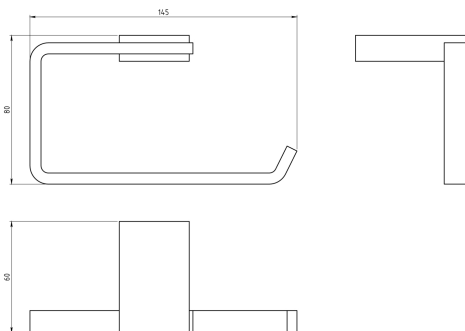

OBRÁZEK

PIKTOGRAM

VLASTNOSTI PRODUKTU

- Typ ovládacího prvku: 25
- Šířka výrobku [mm]: 145
- Hloubka krabice [mm]: 160
- Šířka krabice [mm]: 115
- Výška krabice [mm]: 80
- Provedení: chrom

TECHNICKÝ VÝKRES

SPECIFIKACE

- Výška výrobku [mm]: 80
- Hloubka výrobku [mm]: 60
- EAN: 8590309117490
- Intrastat: 74182000
- Hmotnost brutto [kg]: 0,45