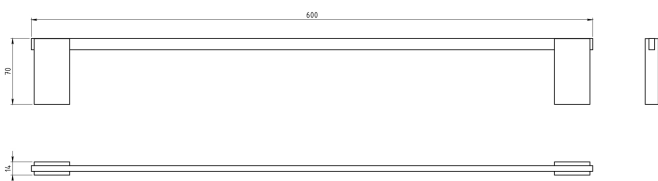

KÓD

0928,0

NÁZEV PRODUKTU

Držák ručníků 600 mm Metalia 9 chrom

OBRÁZEK

PIKTOGRAM

VLASTNOSTI PRODUKTU

- Typ ovládacího prvku: 25
- Šířka výrobku [mm]: 600
- Hloubka krabice [mm]: 635
- Výška krabice [mm]: 58
- Šířka krabice [mm]: 90
- Provedení: chrom

TECHNICKÝ VÝKRES

SPECIFIKACE

- EAN: 8590309117483
- Výška výrobku [mm]: 14
- Hloubka výrobku [mm]: 70