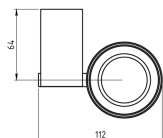

KÓD

0906,0

NÁZEV PRODUKTU

Držák kartáčků a pasty sklo Metalia 9 chrom

PROVEDENÍ

chrom

OBRÁZEK

PIKTOGRAM

VLASTNOSTI PRODUKTU

- Šířka výrobku [mm]: 112
- Hloubka krabice [mm]: 635
- Výška krabice [mm]: 80
- Šířka krabice [mm]: 115
- Provedení: chrom

TECHNICKÝ VÝKRES

SPECIFIKACE

- EAN: 8590309117469
- Intrastat: 84798997
- Výška výrobku [mm]: 113
- Hloubka výrobku [mm]: 85