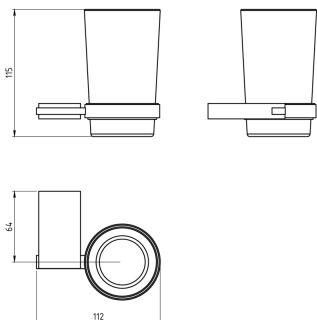

KÓD

0906,0

NÁZEV PRODUKTU

Držák kartáčků a pasty sklo Metalia 9 chrom

OBRÁZEK

PIKTOGRAM

VLASTNOSTI PRODUKTU

- Šířka výrobku [mm]: 112
- Hloubka krabice [mm]: 635
- Výška krabice [mm]: 80
- Šířka krabice [mm]: 115
- Provedení: chrom

TECHNICKÝ VÝKRES

SPECIFIKACE

- EAN: 8590309117469
- Intrastat: 84798997
- Výška výrobku [mm]: 113
- Hloubka výrobku [mm]: 85