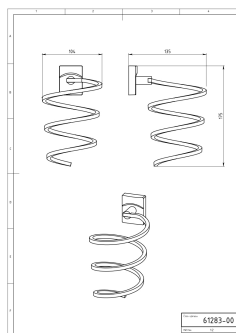

OBRÁZEK

PIKTOGRAM

VLASTNOSTI PRODUKTU

- Šířka výrobku [mm]: 104
- Hloubka krabice [mm]: 150
- Výška krabice [mm]: 230
- Šířka krabice [mm]: 110
- Provedení: chrom

TECHNICKÝ VÝKRES

SPECIFIKACE

- EAN: 8590309032328
- Intrastat: 74182000
- Výška výrobku [mm]: 175
- Hloubka výrobku [mm]: 135