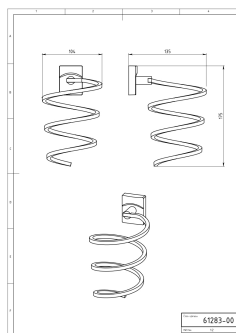

OBRÁZEK

PIKTOGRAM

VLASTNOSTI PRODUKTU

- Typ ovládacího prvku: 25
- Šířka výrobku [mm]: 104
- Hloubka krabice [mm]: 150
- Výška krabice [mm]: 230
- Šířka krabice [mm]: 110
- Provedení: chrom

TECHNICKÝ VÝKRES

SPECIFIKACE

- EAN: 8590309032328
- Intrastat: 74182000
- Výška výrobku [mm]: 175
- Hloubka výrobku [mm]: 135