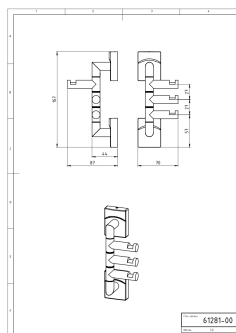

OBRÁZEK

PIKTOGRAM

VLASTNOSTI PRODUKTU

- Šířka výrobku [mm]: 70
- Hloubka krabice [mm]: 55
- Šířka krabice [mm]: 120
- Výška krabice [mm]: 240
- Provedení: chrom

TECHNICKÝ VÝKRES

SPECIFIKACE

- Výška výrobku [mm]: 167
- Hloubka výrobku [mm]: 87
- EAN: 8590309032304