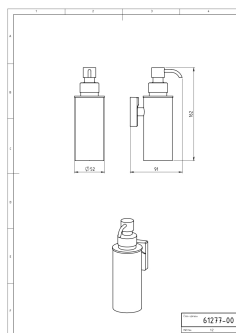

OBRÁZEK

PIKTOGRAM

VLASTNOSTI PRODUKTU

- Šířka výrobku [mm]: 52
- Hloubka krabice [mm]: 90
- Výška krabice [mm]: 220
- Objem dávkovače [l]: 0,15
- Šířka krabice [mm]: 110
- Provedení: chrom

TECHNICKÝ VÝKRES

SPECIFIKACE

- Výška výrobku [mm]: 162
- EAN: 8590309032298
- Intrastat: 84798997
- Hmotnost brutto [kg]: 0,645
- Hloubka výrobku [mm]: 91