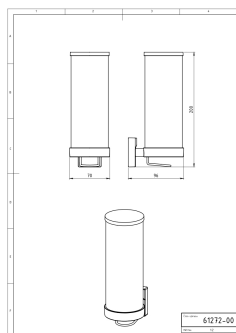

OBRÁZEK

PIKTOGRAM

VLASTNOSTI PRODUKTU

- Provedení: chrom
- Šířka výrobku [mm]: 70
- Hloubka krabice [mm] : 135
- Výška krabice [mm] : 275
- Šířka krabice [mm] : 90

TECHNICKÝ VÝKRES

SPECIFIKACE

- EAN: 8590309032281
- Intrastat: 70139900
- Výška výrobku [mm] : 200
- Hloubka výrobku [mm]: 96