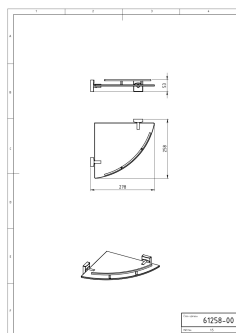

OBRÁZEK

PIKTOGRAM

VLASTNOSTI PRODUKTU

- Šířka výrobku [mm]: 278
- Hloubka krabice [mm]: 315
- Šířka krabice [mm]: 290
- Výška krabice [mm]: 85
- Provedení: chrom

TECHNICKÝ VÝKRES

SPECIFIKACE

- Výška výrobku [mm]: 53
- EAN: 8590309032274
- Intrastat: 94038900
- Hloubka výrobku [mm]: 258