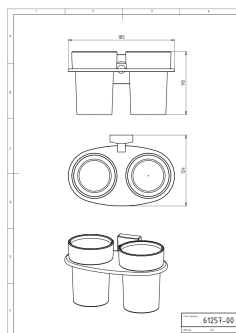

OBRÁZEK

PIKTOGRAM

VLASTNOSTI PRODUKTU

- Šířka výrobku [mm]: 185
- Hloubka krabice [mm]: 140
- Šířka krabice [mm]: 200
- Výška krabice [mm]: 175
- Provedení: chrom

TECHNICKÝ VÝKRES

SPECIFIKACE

- Výška výrobku [mm]: 110
- Hloubka výrobku [mm]: 124
- EAN: 8590309032267
- Intrastat: 70139900