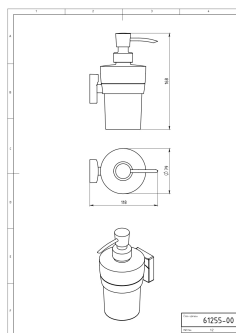

OBRÁZEK

PIKTOGRAM

VLASTNOSTI PRODUKTU

- Šířka výrobku [mm]: 79
- Hloubka krabice [mm]: 90
- Výška krabice [mm]: 220
- Šířka krabice [mm]: 110
- Provedení: chrom

TECHNICKÝ VÝKRES

SPECIFIKACE

- Výška výrobku [mm]: 168
- EAN: 8590309032243
- Intrastat: 84798997
- Hmotnost brutto [kg]: 0,85
- Hloubka výrobku [mm]: 118