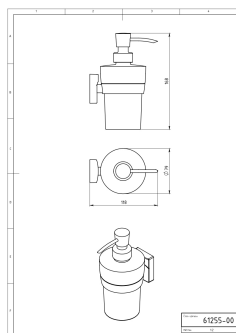

OBRÁZEK

PIKTOGRAM

VLASTNOSTI PRODUKTU

- Šířka výrobku [mm]: 79
- Hloubka krabice [mm]: 90
- Výška krabice [mm]: 220
- Šířka krabice [mm]: 110
- Provedení: chrom

TECHNICKÝ VÝKRES

SPECIFIKACE

- Výška výrobku [mm]: 168
- EAN: 8590309032243
- Intrastat: 84798997
- Hloubka výrobku [mm]: 118