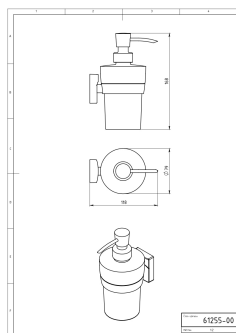

OBRÁZEK

PIKTOGRAM

VLASTNOSTI PRODUKTU

- Typ ovládacího prvku: 25
- Šířka výrobku [mm]: 79
- Hloubka krabice [mm]: 90
- Výška krabice [mm]: 220
- Šířka krabice [mm]: 110
- Provedení: chrom

TECHNICKÝ VÝKRES

SPECIFIKACE

- Výška výrobku [mm]: 168
- EAN: 8590309032243
- Intrastat: 84798997
- Hloubka výrobku [mm]: 118