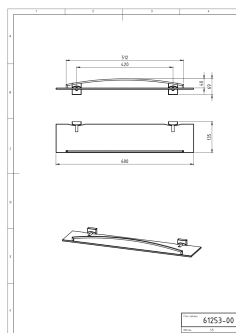

OBRÁZEK

PIKTOGRAM

VLASTNOSTI PRODUKTU

- Šířka výrobku [mm]: 600
- Hloubka krabice [mm]: 65
- Šířka krabice [mm]: 150
- Výška krabice [mm]: 660
- Provedení: chrom

TECHNICKÝ VÝKRES

SPECIFIKACE

- Výška výrobku [mm]: 69
- EAN: 8590309032236
- Intrastat: 94038900
- Hloubka výrobku [mm]: 135