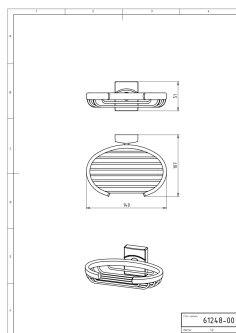

OBRÁZEK

PIKTOGRAM

VLASTNOSTI PRODUKTU

- Šířka výrobku [mm]: 140
- Hloubka krabice [mm]: 55
- Šířka krabice [mm]: 130
- Výška krabice [mm]: 190
- Provedení: chrom

TECHNICKÝ VÝKRES

SPECIFIKACE

- Výška výrobku [mm]: 51
- EAN: 8590309032205
- Intrastat: 74182000
- Hmotnost brutto [kg]: 0,437
- Hloubka výrobku [mm]: 107