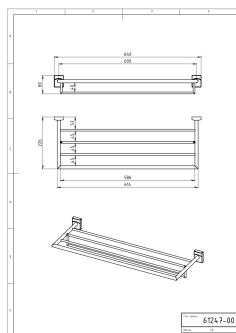

OBRÁZEK

PIKTOGRAM

VLASTNOSTI PRODUKTU

- Šířka výrobku [mm]: 640
- Hloubka krabice [mm]: 65
- Šířka krabice [mm]: 235
- Výška krabice [mm]: 730
- Provedení: chrom

TECHNICKÝ VÝKRES

SPECIFIKACE

- Výška výrobku [mm]: 80
- Hloubka výrobku [mm]: 226
- EAN: 8590309032199
- Intrastat: 74182000
- Hmotnost brutto [kg]: 1,558