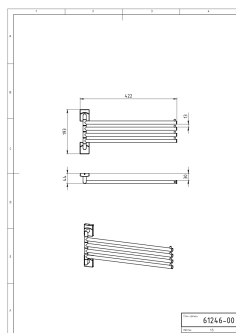

OBRÁZEK

PIKTOGRAM

VLASTNOSTI PRODUKTU

- Šířka výrobku [mm]: 422
- Hloubka krabice [mm]: 50
- Šířka krabice [mm]: 210
- Výška krabice [mm]: 485
- Provedení: chrom

TECHNICKÝ VÝKRES

SPECIFIKACE

- Výška výrobku [mm]: 193
- Hloubka výrobku [mm]: 44
- EAN: 8590309032182
- Intrastat: 83025000