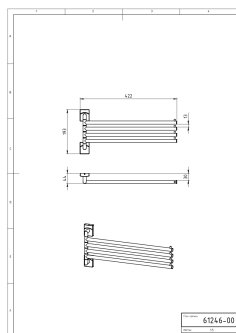

OBRÁZEK

PIKTOGRAM

VLASTNOSTI PRODUKTU

- Typ ovládacího prvku: 25
- Šířka výrobku [mm]: 422
- Hloubka krabice [mm]: 50
- Šířka krabice [mm]: 210
- Výška krabice [mm]: 485
- Provedení: chrom

TECHNICKÝ VÝKRES

SPECIFIKACE

- Výška výrobku [mm]: 193
- Hloubka výrobku [mm]: 44
- EAN: 8590309032182
- Intrastat: 83025000