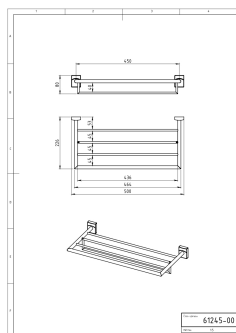

OBRÁZEK

PIKTOGRAM

VLASTNOSTI PRODUKTU

- Šířka výrobku [mm]: 500
- Hloubka krabice [mm]: 65
- Šířka krabice [mm]: 235
- Výška krabice [mm]: 530
- Provedení: chrom

TECHNICKÝ VÝKRES

SPECIFIKACE

- Výška výrobku [mm]: 80
- Hloubka výrobku [mm]: 226
- EAN: 8590309032175
- Intrastat: 83025000