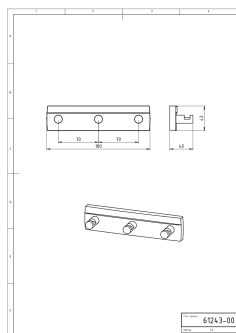

OBRÁZEK

PIKTOGRAM

VLASTNOSTI PRODUKTU

- Šířka výrobku [mm]: 180
- Hloubka krabice [mm]: 55
- Šířka krabice [mm]: 120
- Výška krabice [mm]: 240
- Provedení: chrom

TECHNICKÝ VÝKRES

SPECIFIKACE

- Výška výrobku [mm]: 43
- Hloubka výrobku [mm]: 40
- EAN: 8590309032151
- Intrastat: 83025000
- Hmotnost brutto [kg]: 0,541